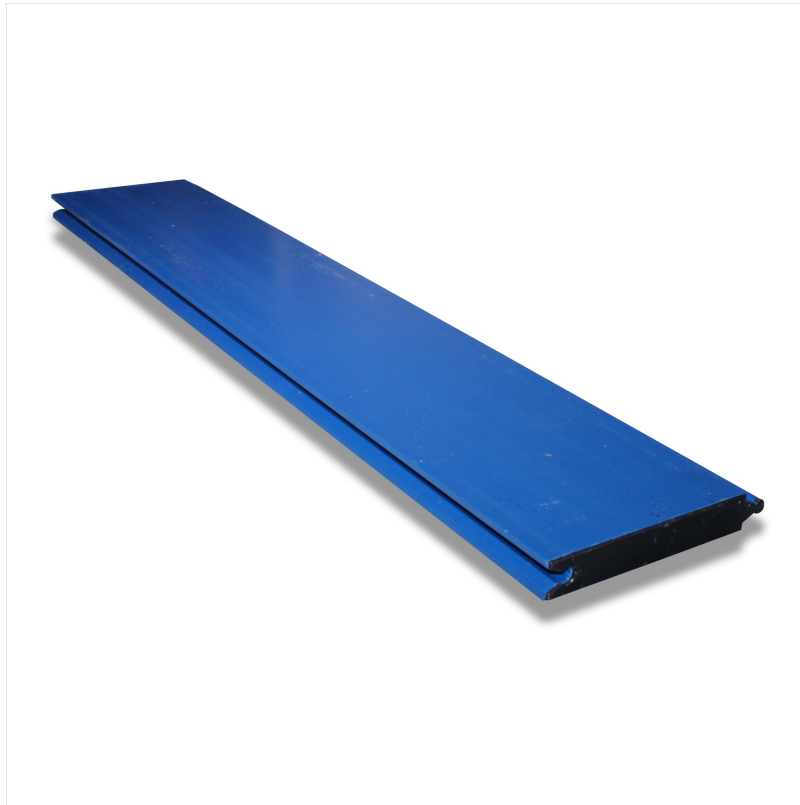

Pen profile 30x200- 995 blue incl end caps

Article number: 83-14-5082

Dimensions

Length	1003.00 mm
Width	204.00 mm
Height	33.00 mm
Actual weight	199.000 kg

Material

Material thickness	30 mm
--------------------	-------